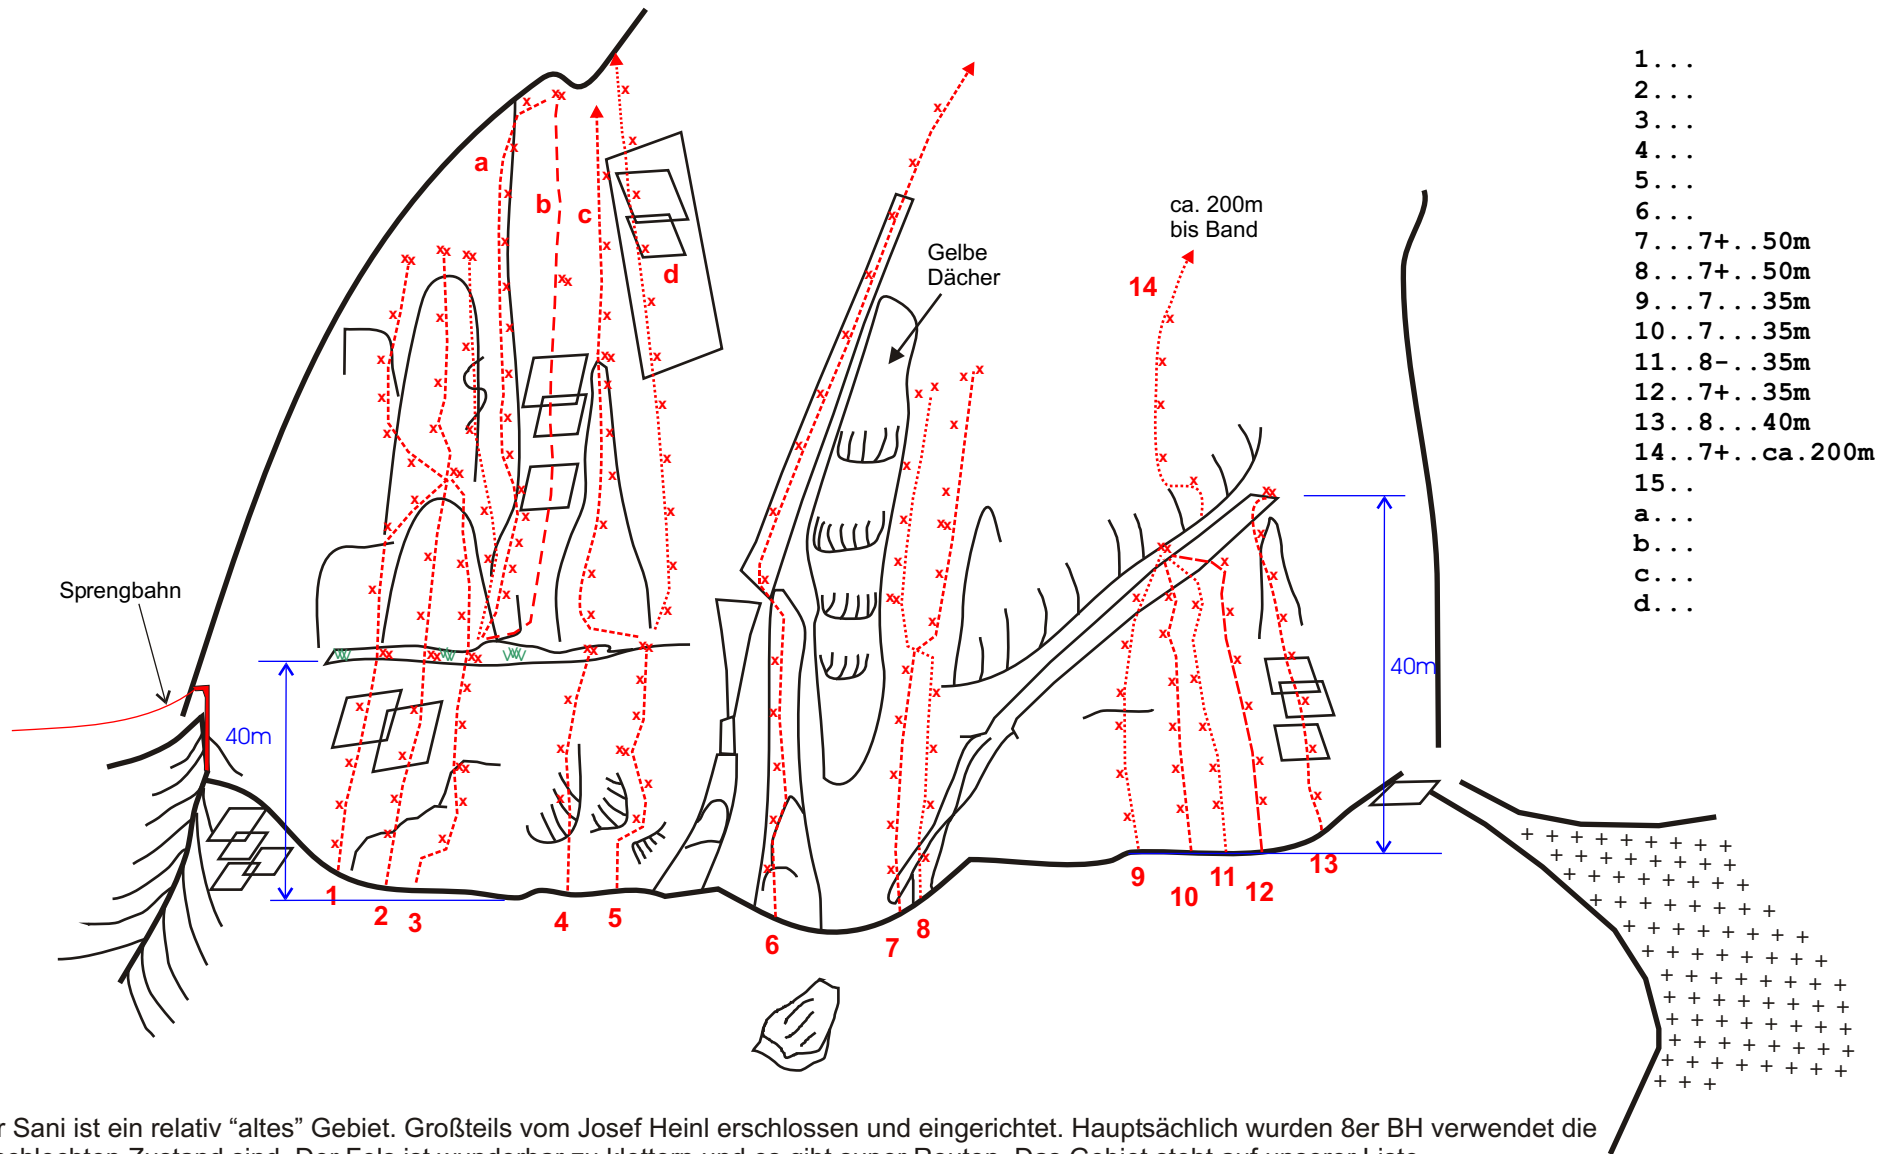

### 3 Gebiet "Plattspitzen"

(c) Grübler Heinz

### Sektor "Josef Heini - SANI"

Sektor Sani ist ein relativ "altes" Gebiet. Großteils vom Josef Heini erschlossen und eingerichtet. Hauptsächlich wurden 8er BH verwendet die oft in schlechten Zustand sind. Der Fels ist wunderbar zu klettern und es gibt super Routen. Das Gebiet steht auf unserer Liste "Sanierungswürdig" und wird Zug um Zug neu eingerichtet.

Die in der Grafik eingezeichneten Bohrhaken stimmen nicht mit den Anzahl der Haken in der Route überein. Einstieg der Routen befindet sich auf ca. 2000m Höhe.