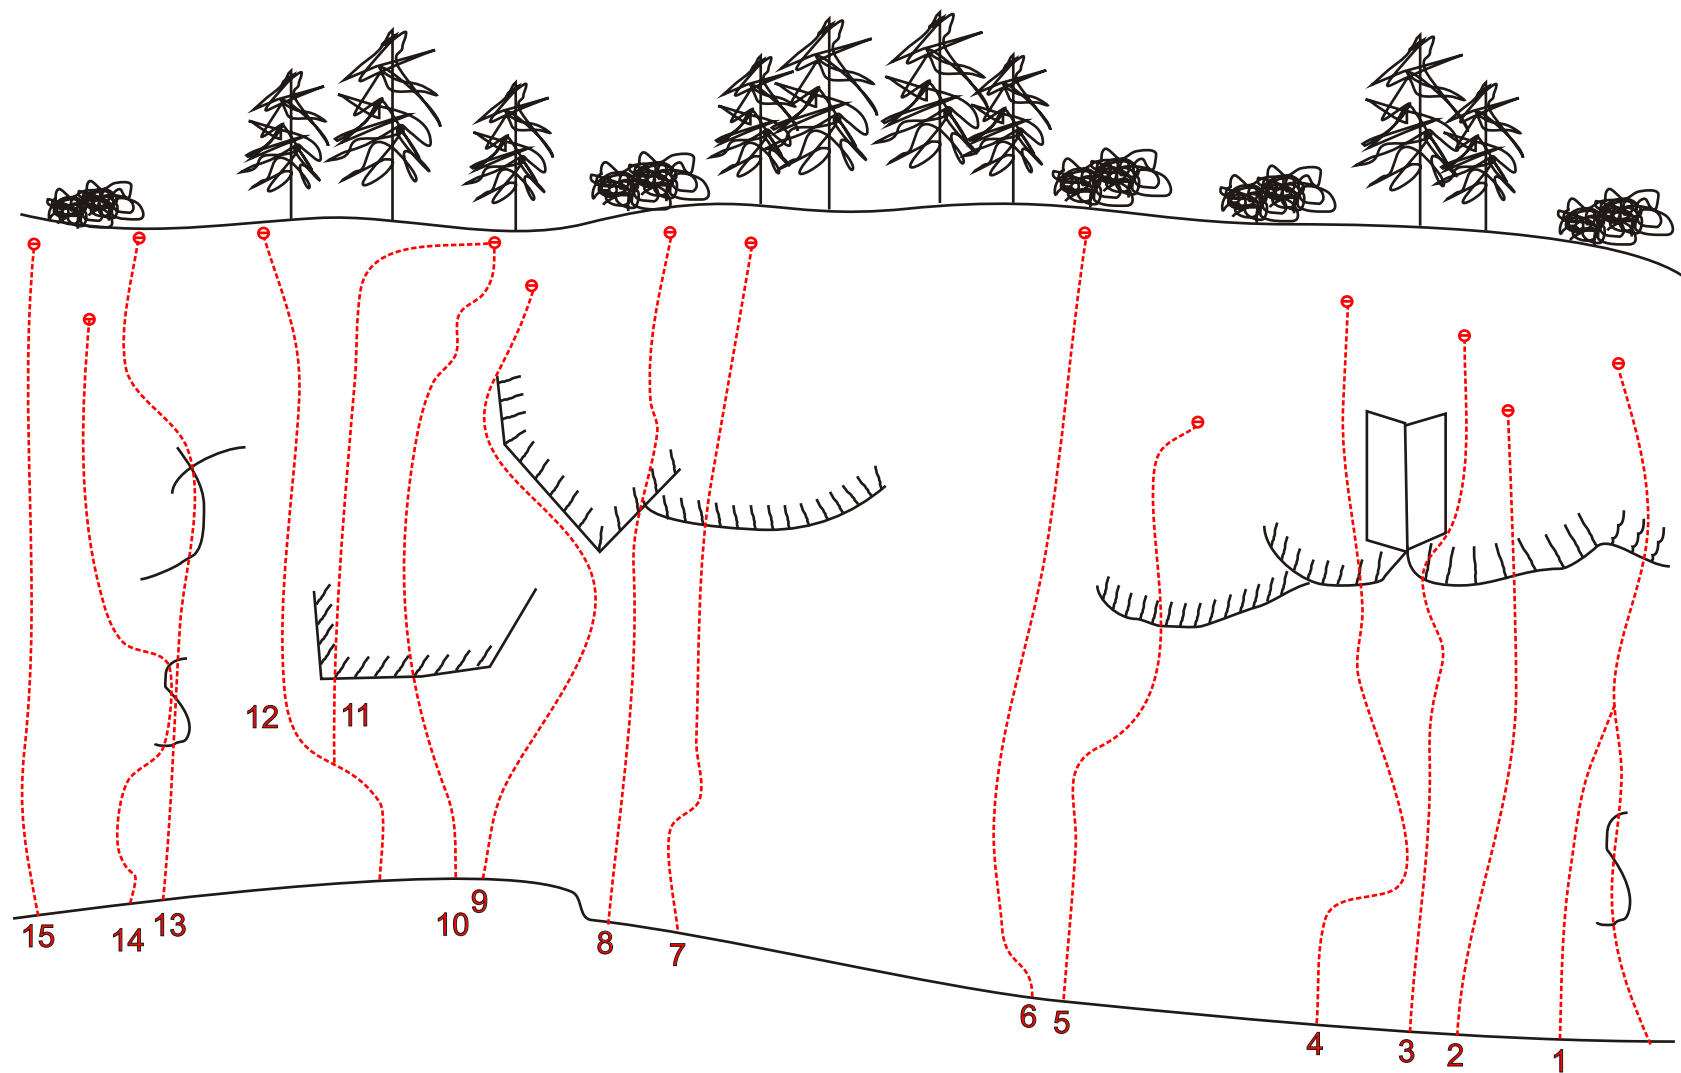

# 9 Gebiet "Lermoos Alte Mull"

(c) Grübler Heinz

- 1..Grenzsteig..7+..Sepp
- ...Direkteinstieg..??..Projekt Sepp
- 2..Projekt..??..Sepp
- 3..Grenzpfad..8-..Sepp
- 4..Grenzpfeiler..8+..Sepp
- 5..Projekt..??..Sepp
- 6..Martl..9-..Frühschütz Martl
- 7..Projekt..??..Martl
- 8..Projekt..??..Martl

- 9..Grenzstein..7+..Sepp
- 10..Grenzdach..7+..Sepp
- 11..Grenzschieber..8..Sepp
- 12..Ehrwalder Trio..8-..Sepp + Jim
- 13..Mull Heil..8..Sepp + Martl
- 14..Projekt..??..Sepp
- 15..Frühreif..7-..Sepp